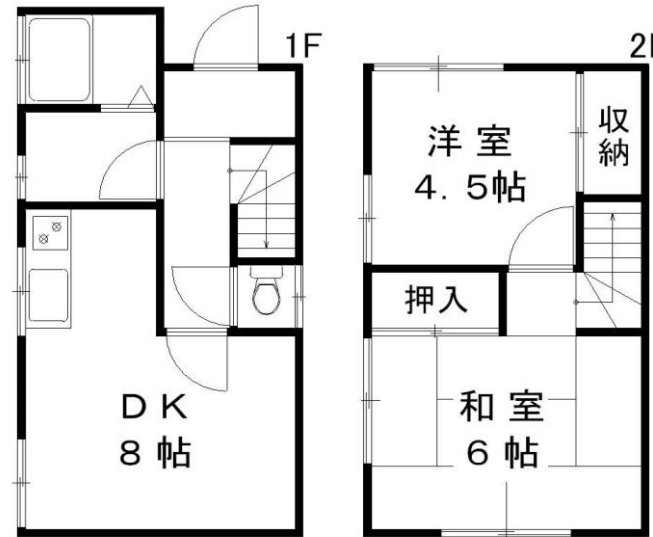

西武新宿線

入曽駅

徒歩21分

貸家2DKタイプ

- 閑静な街並みの住宅地。子育てにも優しい住環境。
- 室内小型犬・猫ペット可！※複数相談可能です。敷金2ヶ月。
- 開放感のあるLDKと使いやすい間取り。陽光ふりそそぐ明るい室内。

図面と現況が異なる場合は、現況を優先とします。

種目	一戸建貸家	
最寄駅	西武新宿線 入曽駅	
間取り	2DK	
賃料	56,000円	
住所	狭山市大字北入曽193-36	建物名称 北入曽貸家
交通	西武新宿線 入曽駅 徒歩21分	
賃貸条件	礼金	なし
	敷金	1ヶ月
	仲介手数料	1ヶ月(税別)
	契約期間	2年(更新可能)
	管理費等	なし
構造	構造	木造2階建
	専有面積	47.19㎡
	築年月	平成元年6月
その他	駐車場	近隣 ※6,000円/台
	引渡し	11月上旬
備考	設備	東京電力、公共下水、プロパンガス キッチン、トイレ、追焚きバス エアコン1基、ウオシュレット
	備考	<ul style="list-style-type: none"> ■更新料:新賃料の1ヶ月分 ■火災保険要加入¥23,000 ■保証会社要加入 ■鍵交換代:借主負担(任意) ■室内ペット可(複数相談可) 敷金2ヶ月必要です。